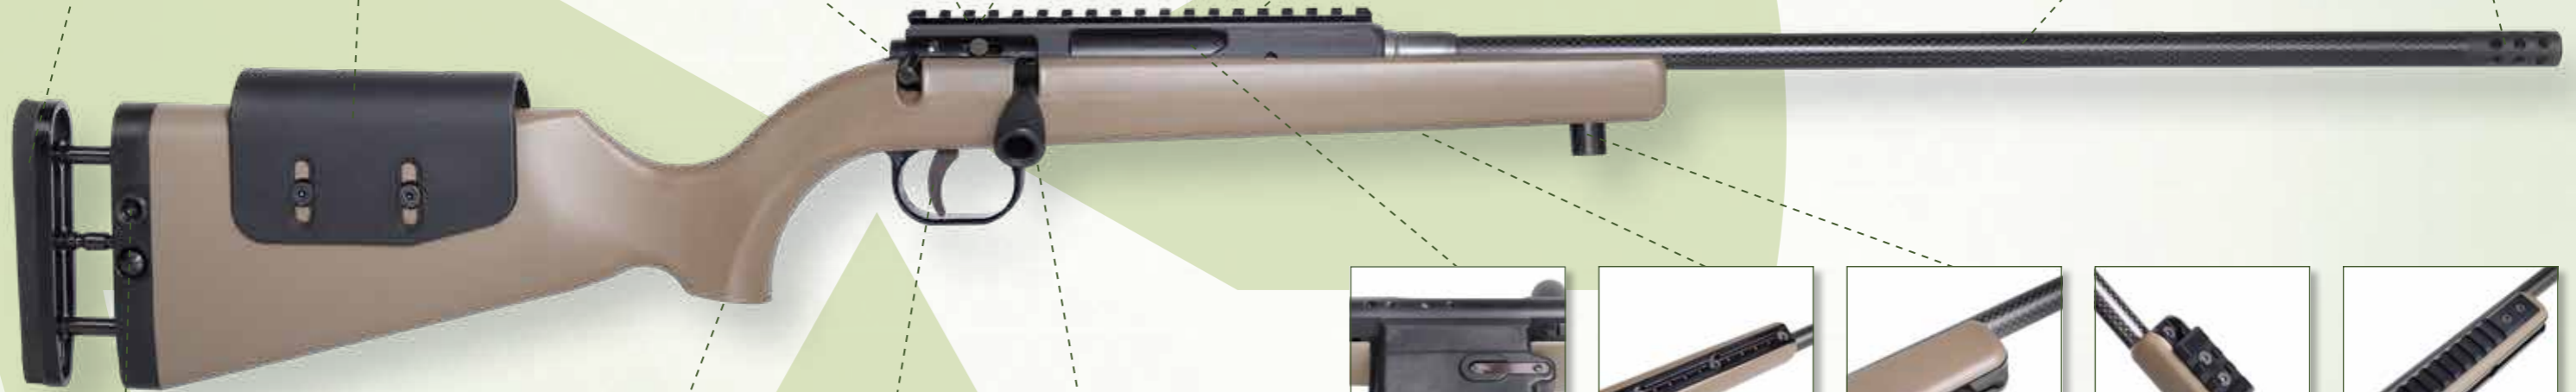

Öffnungsspanner Verschluss

Schlagbolzensicherung - gesichert

Schlagbolzensicherung - ungesichert

Picatinny-Schiene (einteilig)

VOERE Basisplatte für Schnellwechsell-montage optional

Weaver-Schienen (2-teilig) optional

Karbonfaser-verstärkter Lauf

Mündungsbremse

AR-15 Stanag Magazinschacht

Adapter-Schiene

Snaplock Buchse

Weaver-Schiene für Zweibein optional

Seitliche Weaver-Schienen optional

Riemenbügelösen mit Snaplocks beid-seitig zu befestigen optional